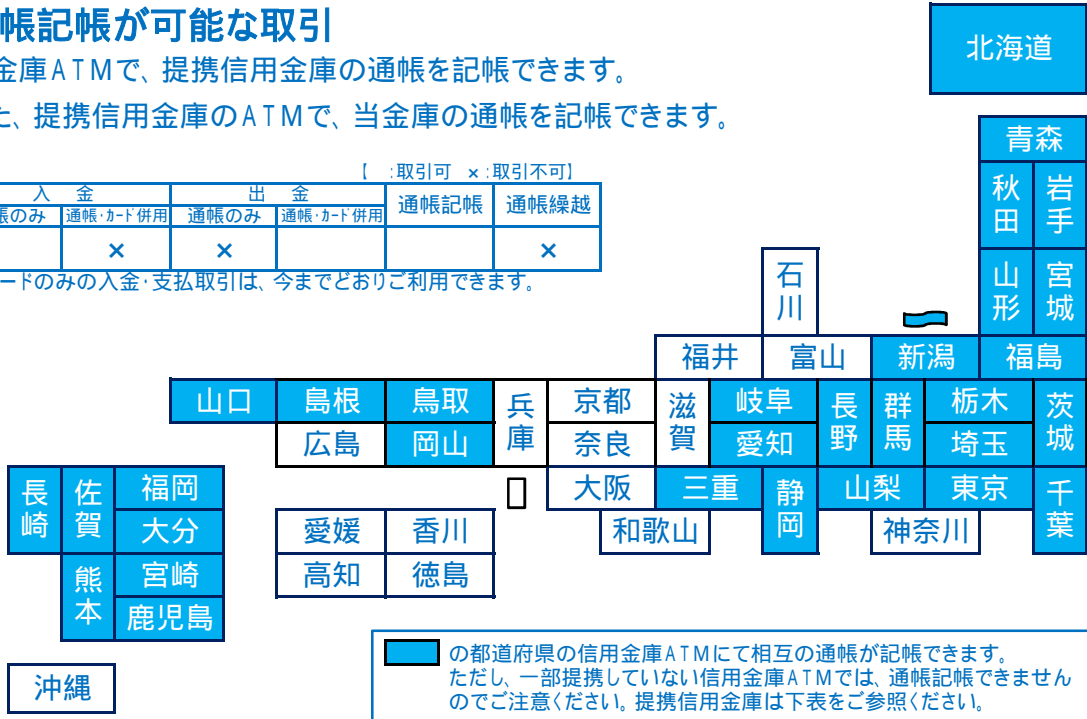

通帳の記帳が更に便利に !!

平成25年8月11日（日）より九州7県および山口県の信用金庫が加わり、以下の信用金庫のATMで、普通預金・貯蓄預金通帳の記帳ができるようになりました。

通帳記帳が可能な取引

当金庫ATMで、提携信用金庫の通帳を記帳できます。

また、提携信用金庫のATMで、当金庫の通帳を記帳できます。

入金		出金		[:取引可 x :取引不可]	
通帳のみ	通帳・カード併用	通帳のみ	通帳・カード併用	通帳記帳	通帳繰越
	x	x			x

カードのみの入金・支払取引は、今までどおりご利用できます。

通帳記帳が可能な提携信用金庫

群馬県	北海道	北上信用金庫	亀有信用金庫	山梨信用金庫	蒲郡信用金庫	筑後信用金庫
高崎信用金庫	北門信用金庫	花巻信用金庫	小松川信用金庫	静岡県	尾西信用金庫	飯塚信用金庫
桐生信用金庫	伊達信用金庫	水沢信用金庫	足立成和信用金庫	しずおか信用金庫	中日信用金庫	田川信用金庫
アイオー信用金庫	北空知信用金庫	宮城県	東京三協信用金庫	静岡信用金庫	東春信用金庫	大川信用金庫
館林信用金庫	日高信用金庫	杜の都信用金庫	西京信用金庫	浜松信用金庫	三重県	遠賀信用金庫
北群馬信用金庫	函館信用金庫	宮城第一信用金庫	昭信信用金庫	沼津信用金庫	津信用金庫	佐賀県
しのもめ信用金庫	渡島信用金庫	石巻信用金庫	目黒信用金庫	三島信用金庫	北伊勢上野信用金庫	唐津信用金庫
利根郡信用金庫	江差信用金庫	仙南信用金庫	世田谷信用金庫	富士宮信用金庫	三重信用金庫	佐賀信用金庫
	北群馬信用金庫	気仙沼信用金庫	東京北信用金庫	島田信用金庫	桑名信用金庫	伊万里信用金庫
	しのめ信用金庫	福島県	城北信用金庫	磐田信用金庫	紀北信用金庫	九州ひぜん信用金庫
	利根郡信用金庫	会津信用金庫	瀧野川信用金庫	焼津信用金庫	岡山県	長崎県
	栃木県	郡山信用金庫	泉鴨信用金庫	掛川信用金庫	おかやま信用金庫	たちばな信用金庫
足利小山信用金庫	帯広信用金庫	白河信用金庫	青梅信用金庫	富士信用金庫	水島信用金庫	熊本県
栃木信用金庫	釧路信用金庫	須賀川信用金庫	多摩信用金庫	遠州信用金庫	津山信用金庫	熊本信用金庫
鹿沼相互信用金庫	大地みらい信用金庫	ひまわり信用金庫	新潟県	岐阜県	玉島信用金庫	熊本第一信用金庫
佐野信用金庫	北見信用金庫	あぶくま信用金庫	新潟信用金庫	岐阜信用金庫	備北信用金庫	熊本中央信用金庫
大田原信用金庫	網走信用金庫	二本松信用金庫	長岡信用金庫	大垣信用金庫	吉備信用金庫	天草信用金庫
鳥山信用金庫	遠軽信用金庫	福島信用金庫	三條信用金庫	高山信用金庫	日生信用金庫	大分県
茨城県	青森県	埼玉県	新発田信用金庫	東濃信用金庫	備前信用金庫	大分信用金庫
結城信用金庫	東奥信用金庫	川口信用金庫	柏崎信用金庫	関信用金庫	鳥取県	大分みらい信用金庫
	青い森信用金庫	飯能信用金庫	上越信用金庫	八幡信用金庫	鳥取信用金庫	日田信用金庫
	秋田県	千葉県	新井信用金庫	西濃信用金庫	米子信用金庫	宮崎県
	秋田信用金庫	千葉信用金庫	村上信用金庫	愛知県	倉吉信用金庫	宮崎信用金庫
	羽後信用金庫	銚子信用金庫	加茂信用金庫	愛知信用金庫	島根県	都城信用金庫
	山形県	東京ベイ信用金庫	長野県	豊橋信用金庫	しまね信用金庫	延岡信用金庫
	山形信用金庫	館山信用金庫	長野信用金庫	岡崎信用金庫	日本海信用金庫	高鍋信用金庫
	米沢信用金庫	佐原信用金庫	松本信用金庫	いちい信用金庫	島根中央信用金庫	南郷信用金庫
	鶴岡信用金庫	東京都	上田信用金庫	瀬戸信用金庫	山口県	鹿児島県
	新庄信用金庫	興産信用金庫	諏訪信用金庫	半田信用金庫	山口県	鹿児島信用金庫
	岩手県	さわやか信用金庫	飯田信用金庫	知多信用金庫	福岡県	鹿児島相互信用金庫
	盛岡信用金庫	東京シティ信用金庫	アルプス中央信用金庫	豊田信用金庫	福岡信用金庫	奄美大島信用金庫
	宮古信用金庫	芝信用金庫	山梨県	碧海信用金庫	福岡ひびき信用金庫	
	一関信用金庫	東栄信用金庫	甲府信用金庫	西尾信用金庫	大牟田柳川信用金庫